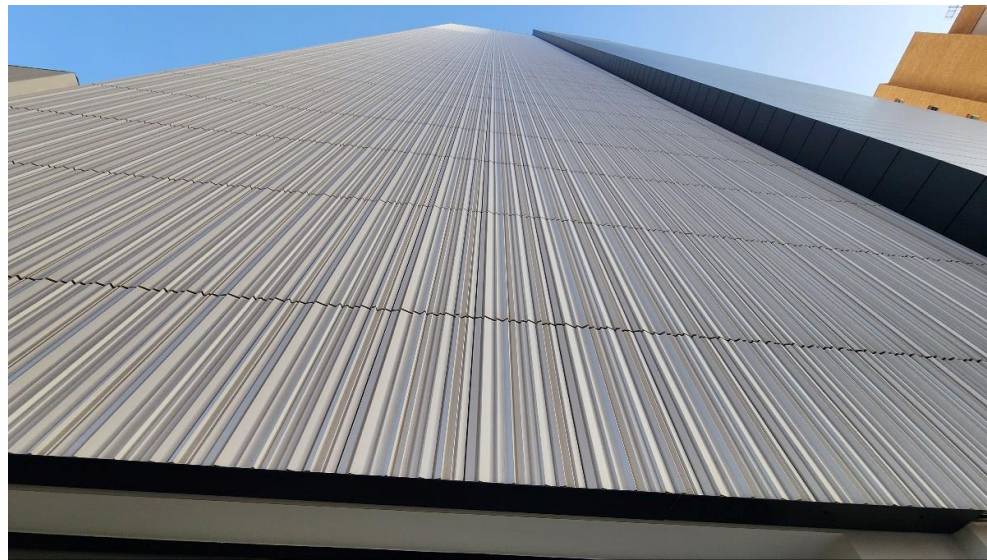

FASIGN TERRACOTTA Hotel Primavera Park (해외 사례)

적용자재 / Shape

Terracotta Gloss Glazed color