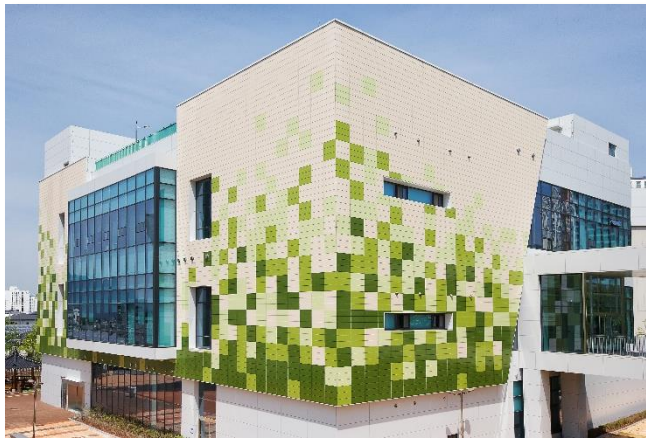

# FASIGN TERRACOTTA 국립대구과학관 - 꿈나무 과학관

2021년 12월 국립대구과학관의 신규 전시관 '꿈나무 과학관'의 정식 개관 오픈하였습니다.

새롭게 개관하는 '꿈나무 과학관'은 어린이들에게 과학에 대한 흥미를 돋우고, 창의적인 사고와 문제 해결 능력을 키우기 위한 장소로 지상 3층 연면적 약 9,400m<sup>2</sup> 규모로 1층 강당 및 사무공간, 2층 아이들 월드(어린이과학관), 3층 모빌리티움(자동차전시관)으로 구성되어 있습니다.

2층 '아이들 월드(어린이과학관)'는 유아(3세~7세)와 어린이(8세~13세)들이 다양한 과학 전시품을 체험하며 발견과 탐구의 과정을 거쳐 미래 핵심 역량을 키울 수 있습니다. 특히, '아이들 월드'의 모든 전시물과 시설물은 아이들의 눈높이와 안전을 최우선으로 고려해 설계되었습니다.

3층 '모빌리티움(자동차전시관)'은 대구광역시 5대 미래 성장 동력 중 하나인 미래형 자동차 기술 분야를 쉽고 재미있게 이해할 수 있도록 전시를 기획했습니다. 전기차, 수소차, 자율주행차 등 총 35점의 전시품을 통해 미래 자동차의 첨단 기술 개념을 체험하고 즐길 수 있습니다.